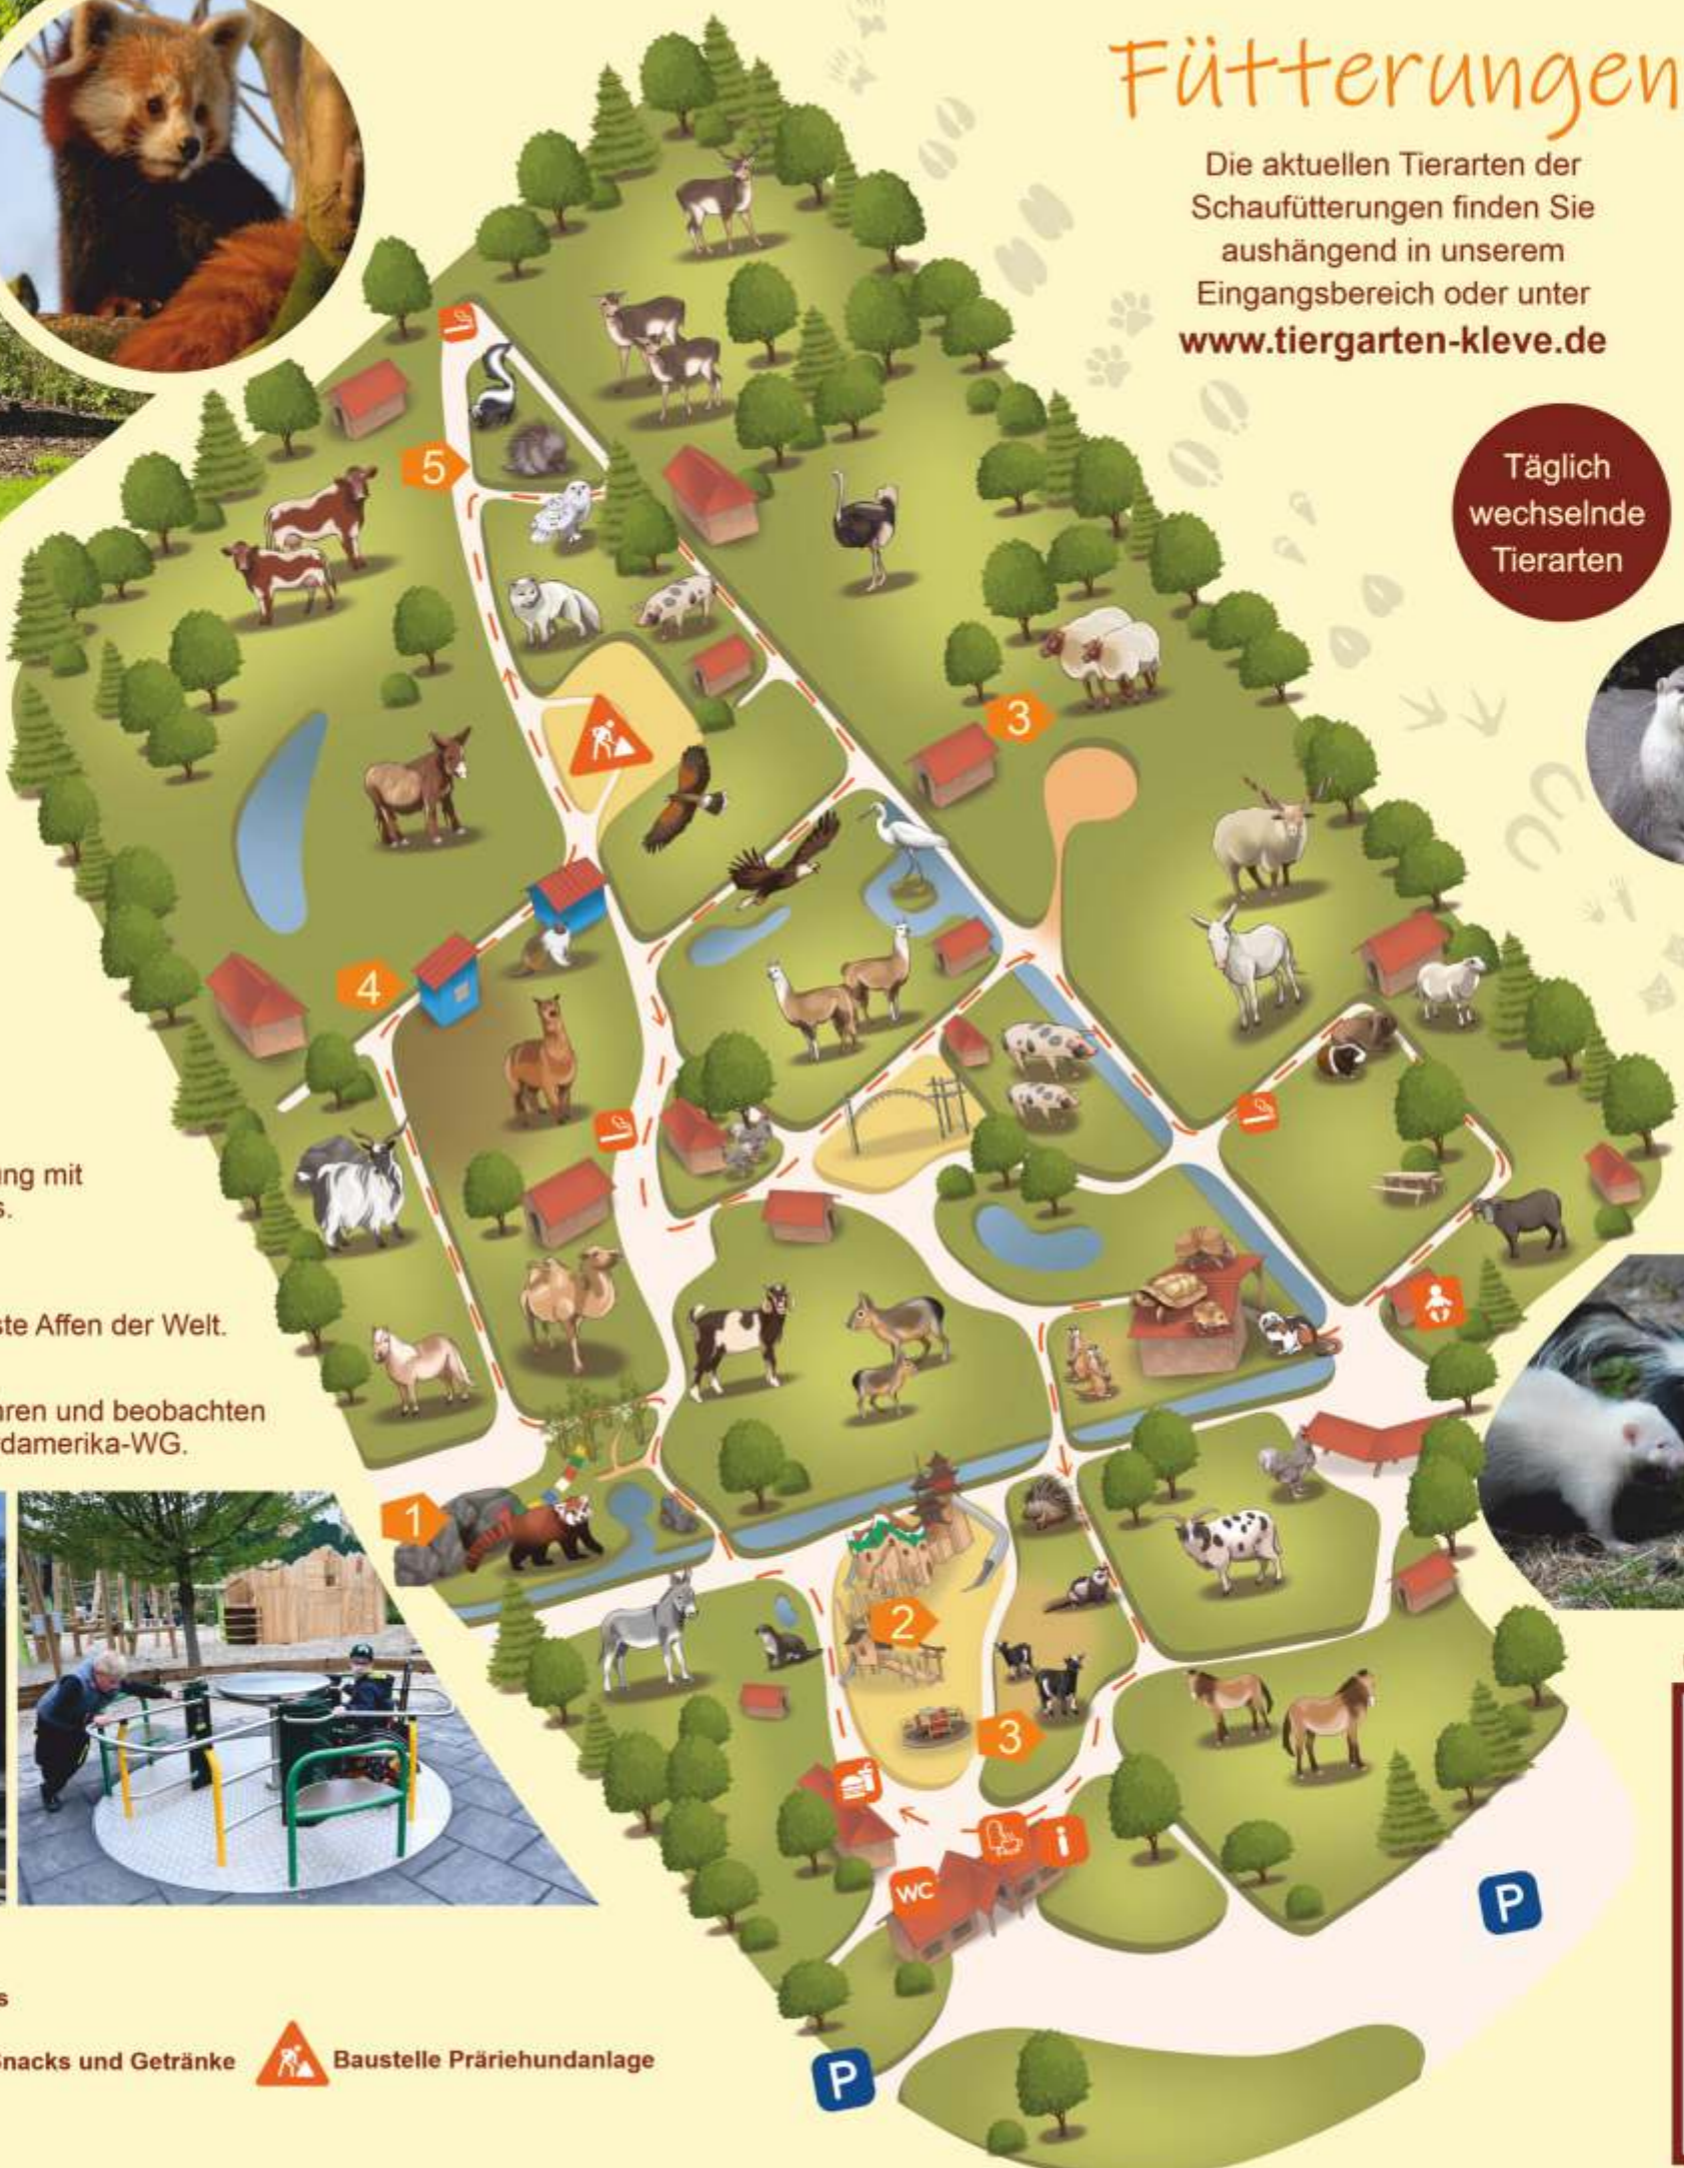

ZOOPLAN

Herzlich willkommen

in Kleves beliebtester Freizeiteinrichtung

Erleben Sie über 300 Tiere hautnah!

Gehen Sie auf Tuchfühlung mit bedrohten Schafen und Ziegen und erleben Sie Rote Pandas in unserem neuen Himalaya Gebirge.

Hits für Kids

Playmore Fantasy-Abenteuerspielplatz

Einer der schönsten Spielplätze am Niederrhein erwartet direkt am Tiergarteneingang alle kleinen Abenteurer!

Füttern erlaubt

Unser Tipp: Direkt an der Kasse Tierfutter kaufen. Überall dort, wo der grüne Daumen auf dem Hinweisschild nach oben zeigt, darf das Tiergartenfutter verfüttert werden.

Täglich wechselnde Tierarten

11.00 Uhr
13.30 Uhr
15.30 Uhr

Highlights

- 1 Im Reich der Roten Pandas**
Freuen Sie sich auf unsere neue Asienanlage für unser Wappentier- den Roten Panda.
- 2 Playmore Fantasy - Abenteuerspielplatz**
Klettern wie ein Roter Panda, spannende Rutschen und Kleves erstes integrative Karussell machen den Playmore Fantasy-Abenteuerspielplatz zu einem Highlight für alle kleinen Entdecker!
- 3 Streichelzoos**
Seien Sie ganz nah dran und gehen Sie auf Tuchfühlung mit unseren Schafen und Ziegen in unseren Streichelzoos.
- 4 Zweifarbtamarine**
Entdecken Sie unsere seltenen Zweifarbtamarine und gleich nebenan die Zwergseidenäffchen als kleinste Affen der Welt.
- 5 Nordamerika**
Lassen Sie sich in den hohen Norden Amerikas entführen und beobachten Sie Baumstachler und Stinktiere in unserer neuen Nordamerika-WG.

- Toiletten
- Wickelhäuschen
- Imbiss
- Information, Zooshop
- Raucherzone
- Eis, Snacks und Getränke
- Baustelle Prähierhundanlage

Unterstützt durch: